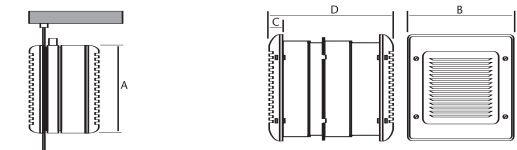

B/LB		B-23	B-23 RA	B-23 RAB	B-30	B-30 RA	B-30 RAB	LB-23	LB-30
MATIC		●	●	●	●	●	●		
REVERSIBLE MOTOR MOTEUR RÉVERSIBLE		●	●	●	●	●	●	●	●
WALL LINER Telescopic to embed in wall Télescopique pour encastrement mural				●			●		
Speed control Régulateur de vitesse		●	●	●	●	●	●	●	●
FINISHES AVAILABLE / FINITIONS DISPONIBLES	WHITE/ BLANC	●	●	●	●	●	●	●	●

- FEATURES / CARACTÉRISTIQUES
- ACCESSORIES AVAILABLE IN THE RANGE / ACCESSOIRES DISPONIBLES POUR LA GAMME

PRESSURE AND FLOW / PRESSION ET DÉBIT

SIZES mm / MESURES mm

Instalación a cristal. Instalação em vidro. Instalación encastrada a muro. Instalação encaixada num muro.

INSTALLATION / INSTALLATION

- Wall installation encastrable. Installation encastré sur un mur.
- Built-in window installation. Installation encastré sur une fenêtre.
- Telescopic liner for built-in installation from 240 to 315 mm. Accessoire télescopique pour encastrer sur un mur de 240 to 315 mm.