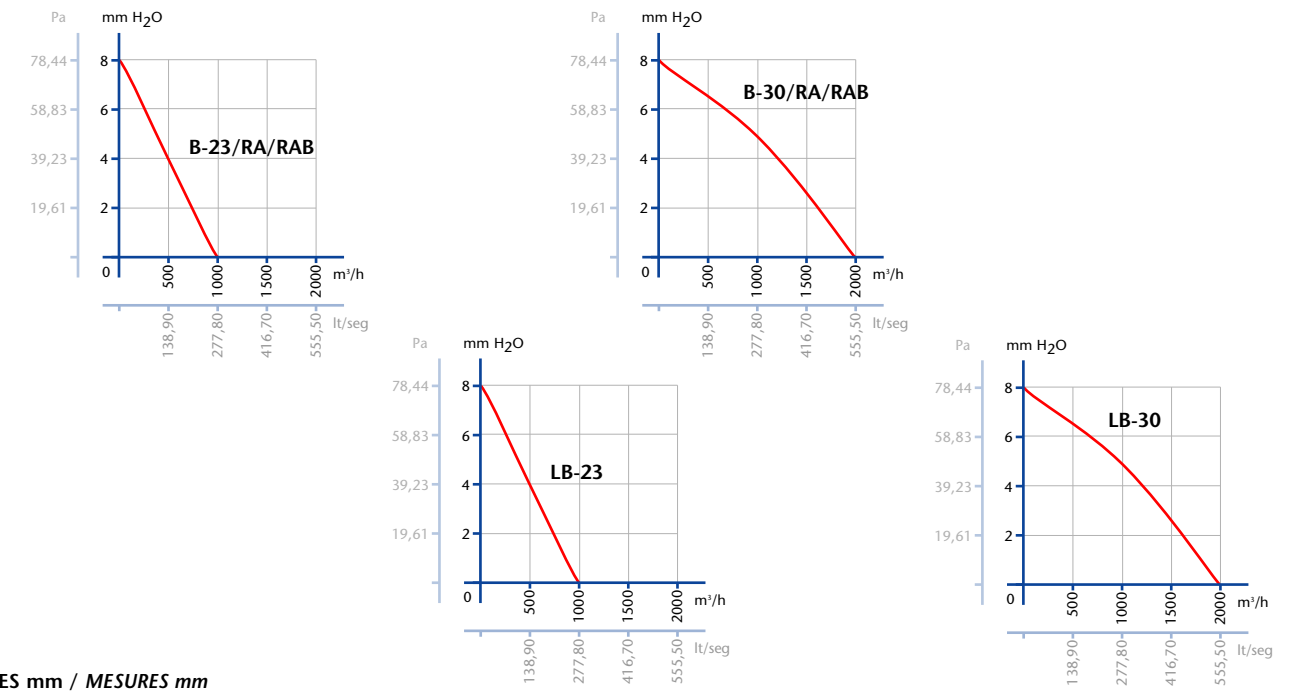

PRESSURE AND FLOW / PRESSION ET DÉBIT

SIZES mm / MESURES mm

Instalación a cristal. Instalação em vidro. Instalación encastrada a muro. Instalação encaixada num muro.

	A	B	C	D
B-23/RA/RAB	190	340	40	240/315
B-30/RA/RAB	230	420	40	240/315
LB-23	190	340	40	
LB-30	230	420	40	

B/LB	ø mm		230V~50Hz	RPM	W	m³/h		db(A)	IP X4	CE
	230	305				ASPIRACIÓN	VENTILACIÓN			
B-23/RA/RAB	●		●	1350	45	825	530	49	●	●
B-30/RA/RAB		●	●	1260	90	1900	700	51	●	●
LB-23	●		●	1350	45	825	530	49	●	●
LB-30		●	●	1260	90	1900	700	51	●	●