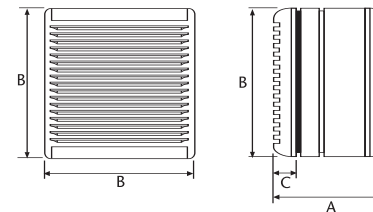

B/LB	ø mm		230V~50Hz	RPM	W	m³/h		db(A)	IP X4	CE
	230	305				ASPIRACIÓN	VENTILACIÓN			
B-23/RA/RAB	●		●	1350	45	825	530	49	●	●
B-30/RA/RAB		●	●	1260	90	1900	700	51	●	●
LB-23	●		●	1350	45	825	530	49	●	●
LB-30		●	●	1260	90	1900	700	51	●	●