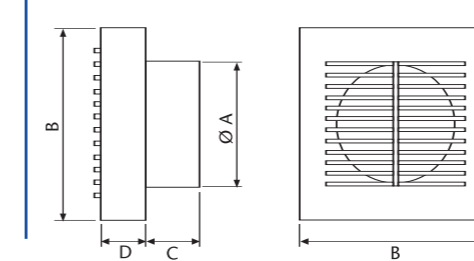

● **FEATURES / CARACTÉRISTIQUES**

● **ACCESSORIES AVAILABLE IN THE RANGE / ACCESSOIRES DISPONIBLES POUR LA GAMME**

PRESSURE AND FLOW / PRESSION ET DÉBIT

SIZES mm / MESURES mm

	ø A	B	C	D
B-10	98	150	42	35
B-12	118	180	45	44
B-15	148	209	60	45