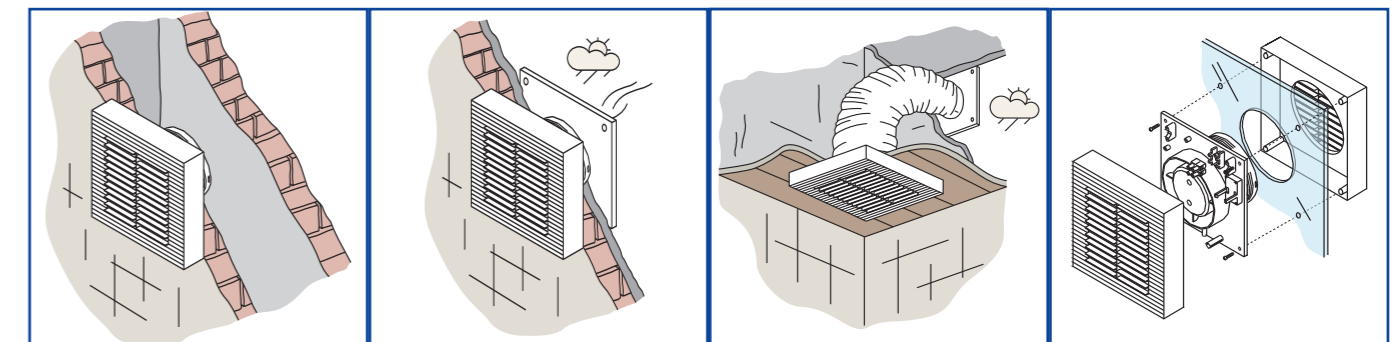

HOUSEHOLD FAN
Short outlet.

EXTRACTEUR MÉNAGER
Tuyau de sortie court.

B-10 / B-12 / B-15

SHORT OUTLET FAN / EXTRACTEUR AVEC TUYAU DE SORTIE COURT

- Wall, ceiling or window mounted household fans installed using the KIT CRISTAL glass kit accessory.
- "Maximum safety" 12 volt version.

- Extracteurs ménagers pour installation sur un mur, plafond ou sur une fenêtre avec l'accessoire KIT CRISTAL.
- Version 12 volts "haute sécurité".

B-10 / B-12 / B-15		B-10	B-10 T	B-10 C	B-10 H	B-12	B-12 T	B-12 C	B-12 H	B-15	B-15 T	B-15 C	B-15 H
	STANDARD Works with light switch. <i>Fonctionne avec l'interrupteur lumière.</i>	●				●				●			
	TIMER Adjustable electronic timer. <i>Minuterie électronique réglable.</i>		●		●		●		●		●		●
	PULL CORD Interruptor de cadena paro-marcha. <i>Interruptor de cadeia paro-marcha.</i>			●				●				●	
	HYGRO With damp detector. <i>Avec détecteur d'humidité.</i>				●				●				●
● ● ● PILOT LIGHT / LAMPE TÉMOIN					●				●				●
	Wall kit <i>Kit mur</i>	●	●	●	●	●	●	●	●	●	●	●	●
	Fixed grille <i>Grille fixe</i>	●	●	●	●	●	●	●	●	●	●	●	●
	Over-pressure grille <i>Grille sur-pression</i>	●	●	●	●	●	●	●	●	●	●	●	●
	Glass Kit Ring fixture <i>Kit carreau</i> Cerceau de fixation	●	●	●	●	●	●	●	●	●	●	●	●
FINISHES AVAILABLE / FINITIONS DISPONIBLES WHITE / BLANC		●	●	●	●	●	●	●	●	●	●	●	●

● **FEATURES / CARACTÉRISTIQUES**

● **ACCESSORIES AVAILABLE IN THE RANGE / ACCESSOIRES DISPONIBLES POUR LA GAMME**

PRESSURE AND FLOW / PRESSION ET DÉBIT

SIZES mm / MESURES mm

	ø A	B	C	D
B-10	98	150	42	35
B-12	118	180	45	44
B-15	148	209	60	45

INSTALLATION / INSTALLATION

- Community outlet.
- Évacuation communautaire.

- External wall outlet.
- Paroi évacuation extérieur.

- Ceiling mounted.
- Installation sur un plafond.

- Window mounted.
- Installation sur une fenêtre.