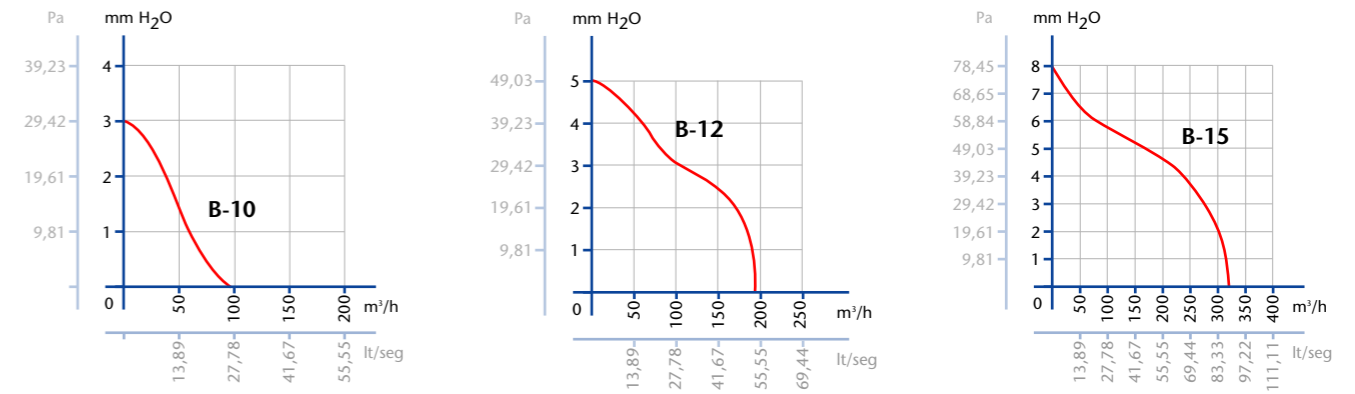

● **FEATURES / CARACTÉRISTIQUES**

● **ACCESSORIES AVAILABLE IN THE RANGE / ACCESSOIRES DISPONIBLES POUR LA GAMME**

PRESSURE AND FLOW / PRESSION ET DÉBIT

SIZES mm / MESURES mm

	ø A	B	C	D
B-10	98	150	42	35
B-12	118	180	45	44
B-15	148	209	60	45

B	ø mm			230V~50Hz	12 V~50Hz	RPM	W	MÁX.		db(A)	Kg.	IP X4	CE
	100	120	150					m ³ /h	mm H ₂ O				
B-10	●			●	●	2500	15	98	3	41	0,60	●	●
B-12		●		●	●	2450	20	190	5	43	0,85	●	●
B-15			●	●	●	2100	25	320	8	43	0,95	●	●