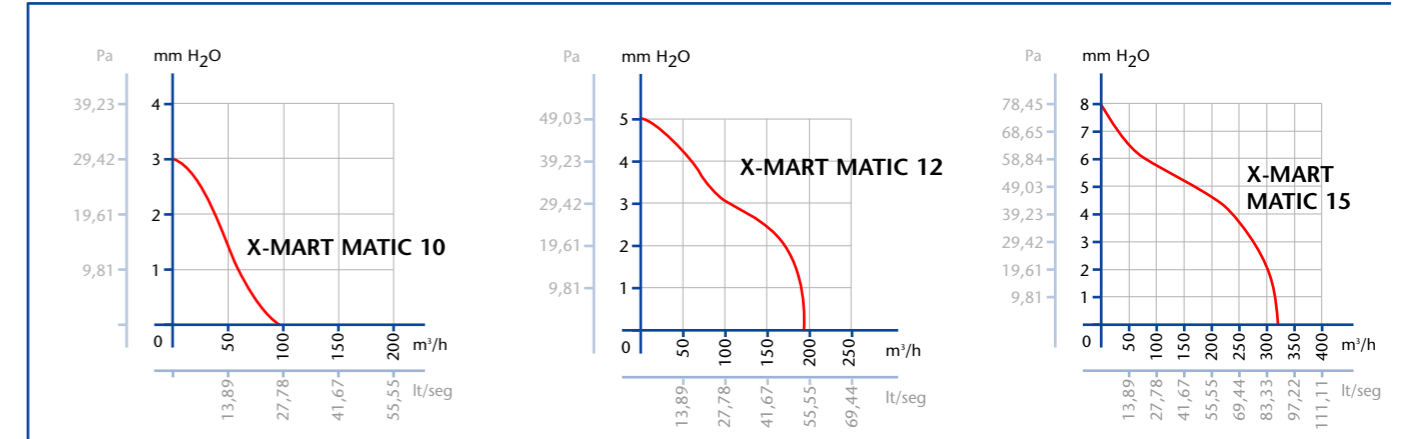

- **FEATURES / CARACTÉRISTIQUES**
- **ACCESSORIES AVAILABLE IN THE RANGE / ACCESSOIRES DISPONIBLES POUR LA GAMME**

PRESSURE AND FLOW / PRESSION ET DÉBIT

SIZES mm / MESURES mm

| | ø A | B | C | D |
|-----------------|-----|-----|-----|---------|
| X-MART MATIC 10 | 98 | 150 | 87 | 38 max. |
| X-MART MATIC 12 | 118 | 170 | 101 | 38 max. |
| X-MART MATIC 15 | 148 | 194 | 120 | 38 max. |