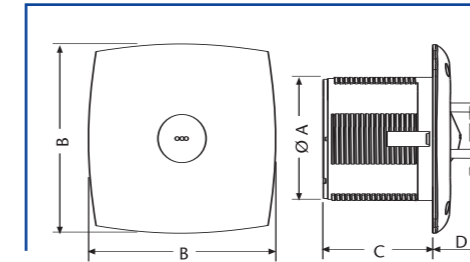

- **FEATURES / CARACTÉRISTIQUES**
- **ACCESSORIES AVAILABLE IN THE RANGE / ACCESSOIRES DISPONIBLES POUR LA GAMME**

PRESSURE AND FLOW / PRESSION ET DÉBIT

SIZES mm / MESURES mm

| | ø A | B | C | D |
|-----------------|-----|-----|-----|---------|
| X-MART MATIC 10 | 98 | 150 | 87 | 38 max. |
| X-MART MATIC 12 | 118 | 170 | 101 | 38 max. |
| X-MART MATIC 15 | 148 | 194 | 120 | 38 max. |