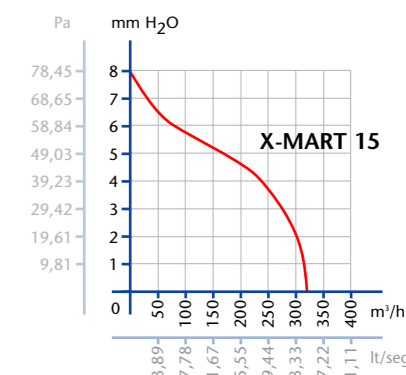

● **FEATURES / CARACTÉRISTIQUES**

● **ACCESSORIES AVAILABLE IN THE RANGE / ACCESSOIRES DISPONIBLES POUR LA GAMME**

PRESSURE AND FLOW / PRESSION ET DÉBIT

SIZES mm / MESURES mm

	ø A	B	C	D
X-MART 10	98	150	89,5	31
X-MART 12	118	170	103,5	32
X-MART 15	148	194	123,5	34