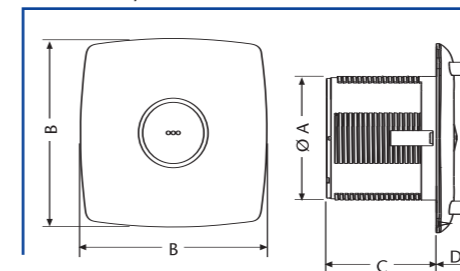

● **FEATURES / CARACTÉRISTIQUES**

● **ACCESSORIES AVAILABLE IN THE RANGE / ACCESSOIRES DISPONIBLES POUR LA GAMME**

PRESSURE AND FLOW / PRESSION ET DÉBIT

SIZES mm / MESURES mm

	ø A	B	C	D
X-MART 10	98	150	89,5	31
X-MART 12	118	170	103,5	32
X-MART 15	148	194	123,5	34