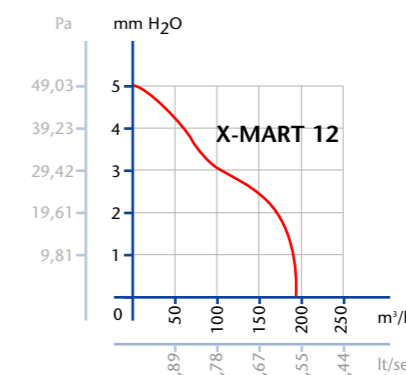

● **FEATURES / CARACTÉRISTIQUES**

● **ACCESSORIES AVAILABLE IN THE RANGE / ACCESSOIRES DISPONIBLES POUR LA GAMME**

PRESSURE AND FLOW / PRESSION ET DÉBIT

SIZES mm / MESURES mm

	ø A	B	C	D
X-MART 10	98	150	89,5	31
X-MART 12	118	170	103,5	32
X-MART 15	148	194	123,5	34