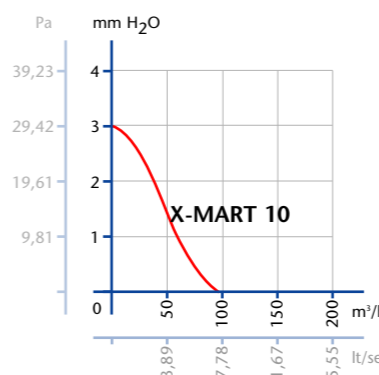

● **FEATURES / CARACTÉRISTIQUES**

● **ACCESSORIES AVAILABLE IN THE RANGE / ACCESSOIRES DISPONIBLES POUR LA GAMME**

PRESSURE AND FLOW / PRESSION ET DÉBIT

SIZES mm / MESURES mm

	ø A	B	C	D
X-MART 10	98	150	89,5	31
X-MART 12	118	170	103,5	32
X-MART 15	148	194	123,5	34